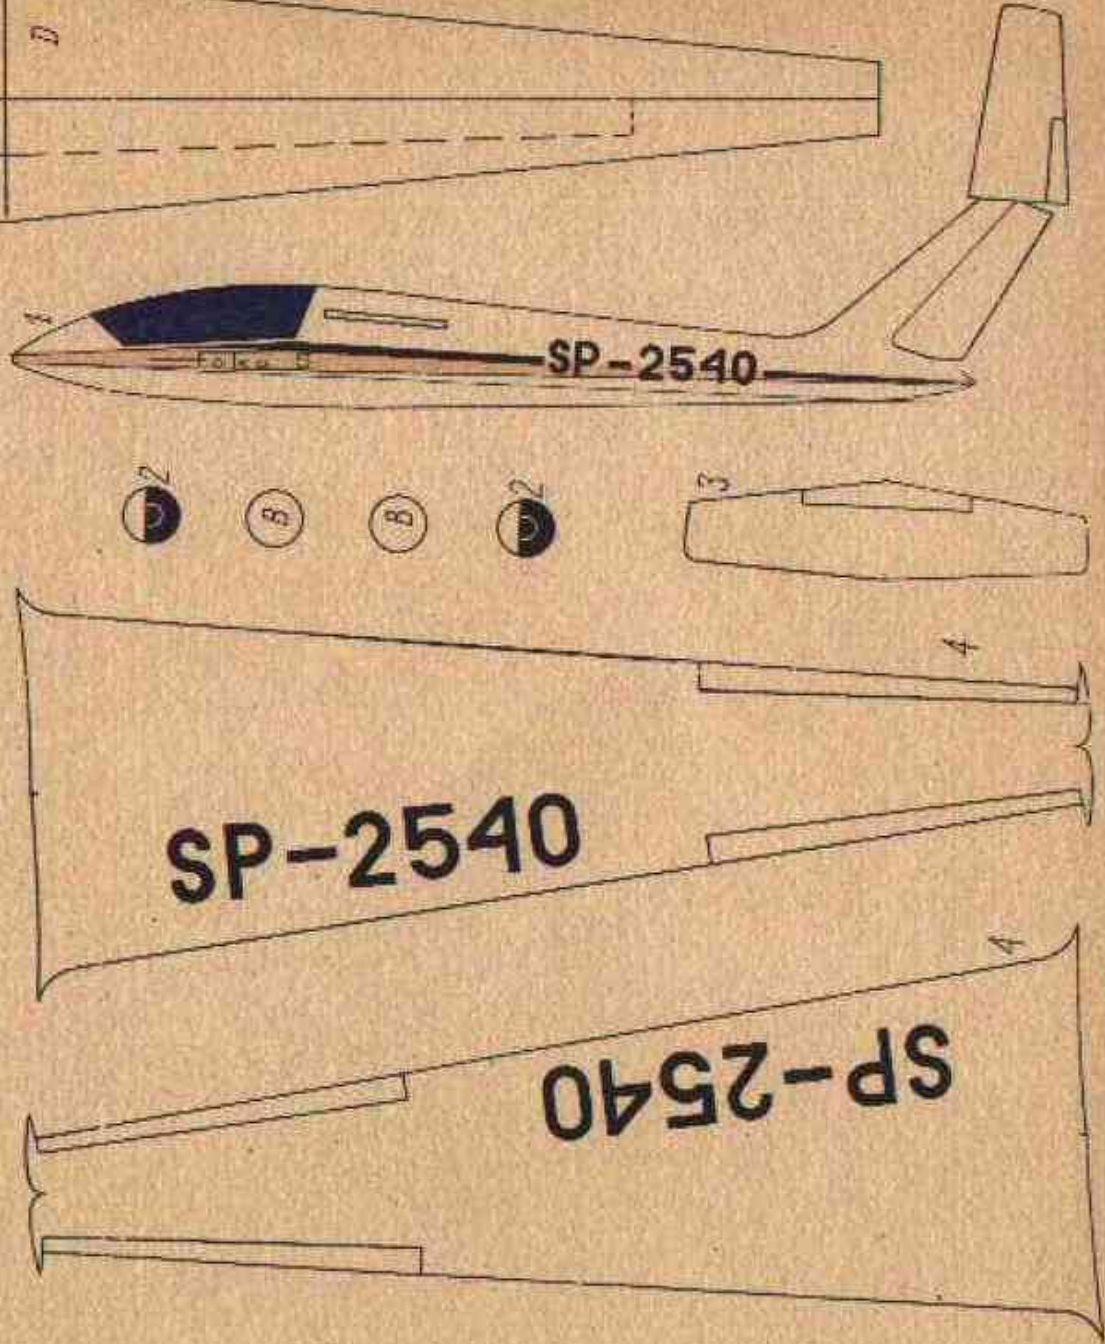

1980
3
CENA 6 ZŁ

SP-2465

SP-2465

197 -

40 a b

30.

-2465

-2465

26.

20 L

SZYBOWIEC
wycywny **SZD-32**
foka 5

Rys. 5

Rys. 6

Sylwetkowy model szybowca
"Foka 5"

Fig. 8

Fig. 9