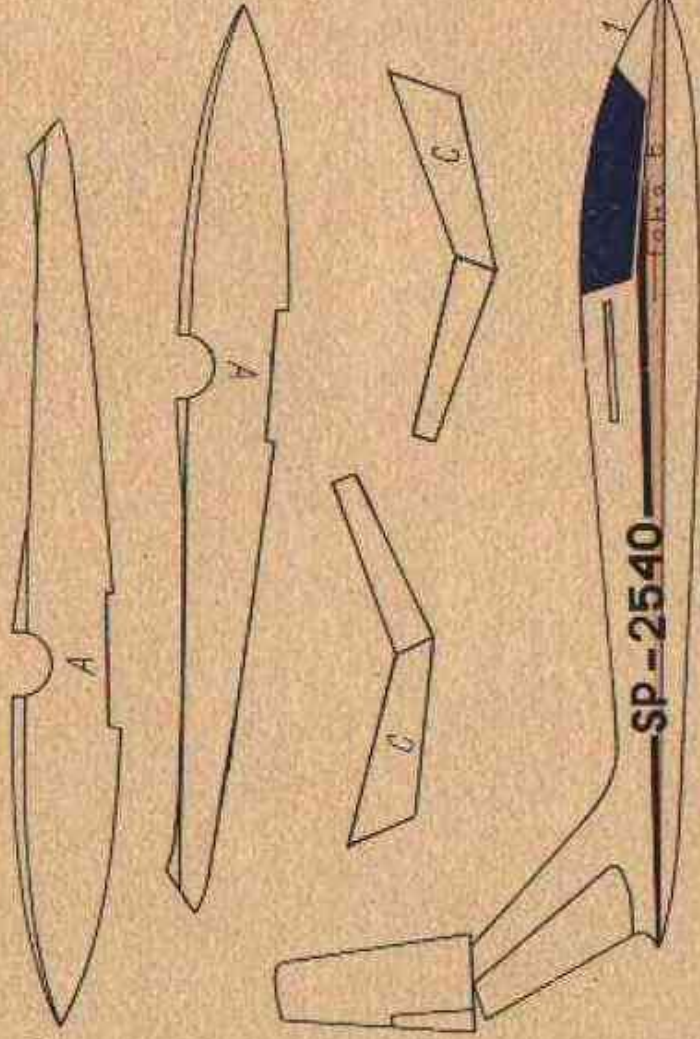

1980
3
CENA 6 ZŁ

SP-2465

SP-2465

197 -

40 a b

30.

-2465

-2465

26.

20 L

SZYBOWIEC
wycywny **SZD-32**
foka 5

Rys. 5

Rys. 6

Sylwetkowy model szybowca
"Foka 5"

Fig. 8

Fig. 9