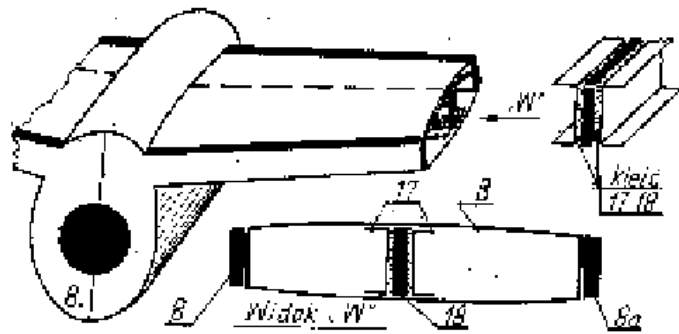

1980
3
CENA 6 ZŁ

SP-2465

SP-2465

197 -

40 a b

30.

-2465

-2465

26.

20 L

SZYBOWIEC
wycywny **SZD-32**
foka 5

Rys. 5

Rys. 6

Sylwetkowy model szybowca
"Foka 5"

Fig. 8

Fig. 9