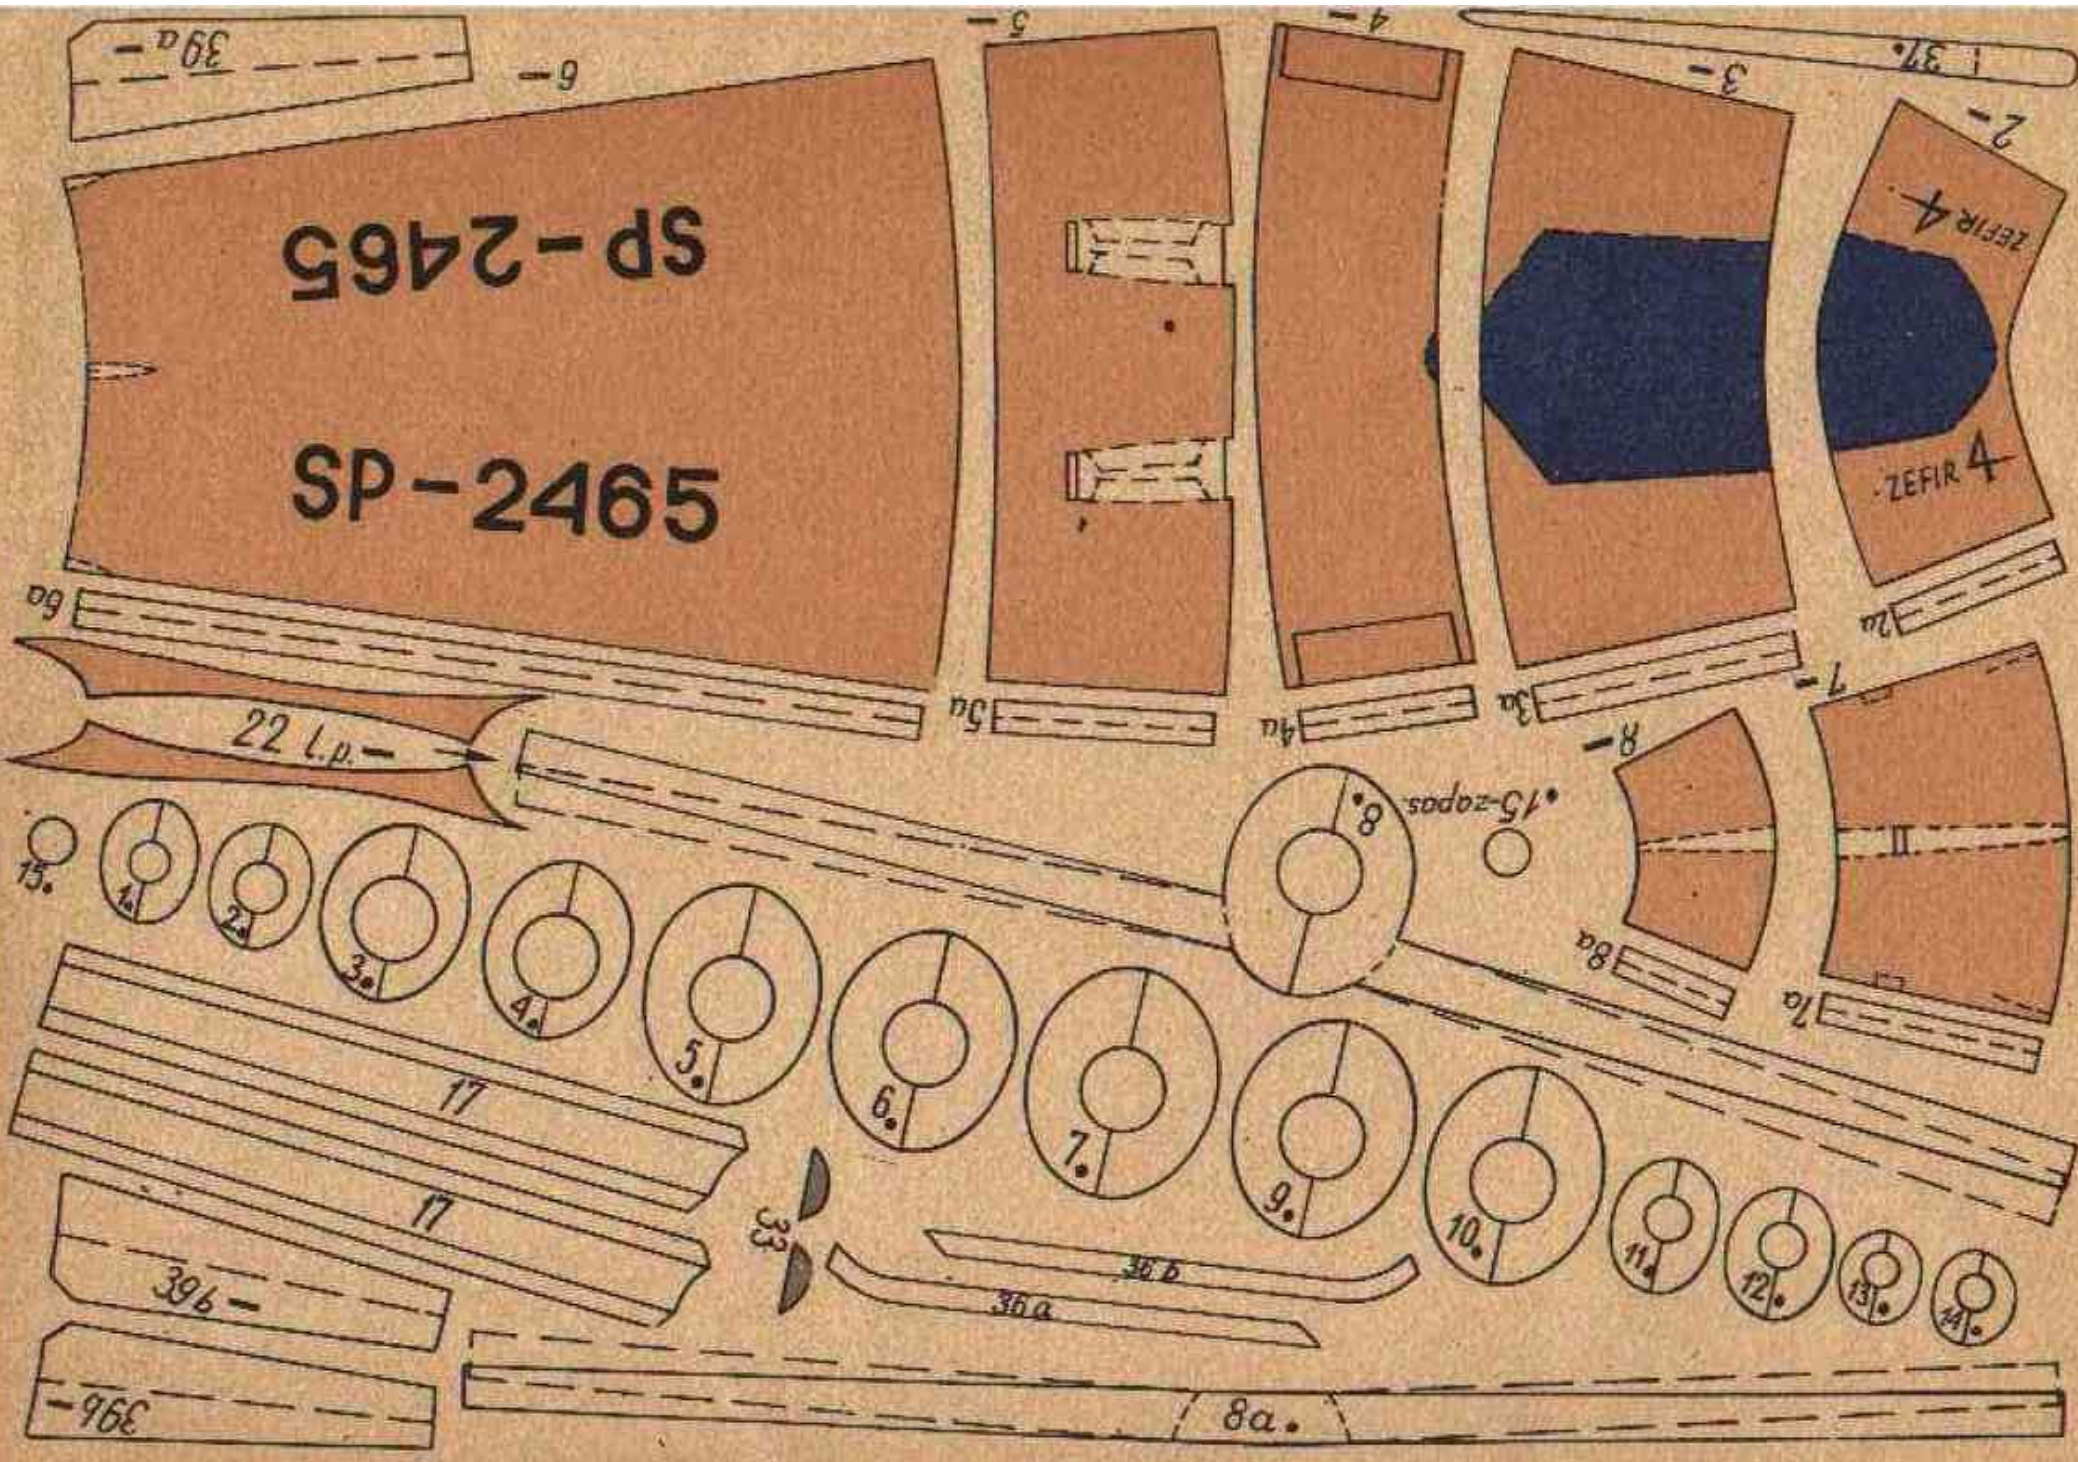

1980
3
CENA 6 ZŁ

SP-2465

SP-2465

197 -

40 a b

30.

-2465

-2465

26.

20 L

SZYBOWIEC
wycywny **SZD-32**
foka 5

Rys. 5

Rys. 6

Sylwetkowy model szybowca
"Foka 5"

Fig. 8

Fig. 9